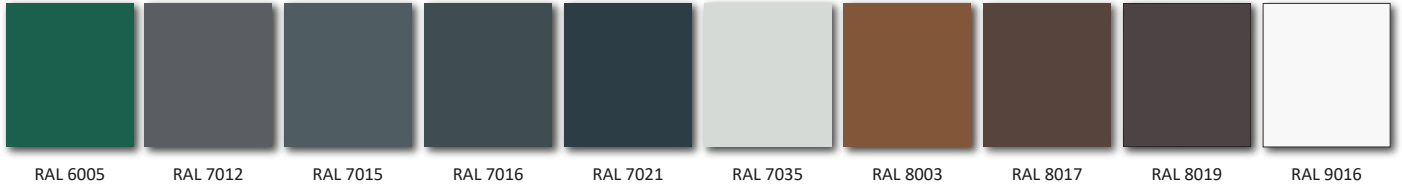

RAL 9016
(Deckend weiß)

STANDARD FARBKARTE - HOLZART EICHE

E0 (Klarlasur)

E10

E11

E12

E13

GEÖLT*

STANDARD FARBKARTE - HOLZART LÄRCHE

L00 (Klarlasur)

L11

GEÖLT*

SONDER HOLZARTEN

Lärche astig**
geölt*

Eiche astig**
geölt*

*ACHTUNG: Die Farbtöne sind nur symbolisch dargestellt! Farbabweichungen zum Original sind aufgrund drucktechnischer Gegebenheiten möglich!
Weitere Farbtöne sind nach DOORS Farbkarte erhältlich. Bitte stimmen sie Ihren Farbton mit einer gültigen Farbkarte ab!*

Modell: **HA 236**
Farbe Alu: RAL 7016 +
Dekor 0927 Altkiefer
Farbe innen: F00 Fichte
Glasmotiv auf Klarglas
Innendrücker GES24
Stoßgriff GR55
Schloss EAV3 + Fingerprint eFD

Modell: **HA 236 Innenansicht**
Holzart Fichte, Farbe F00 (Klarlasur)

AKTIONS FARBKARTE - ALU PULVERBESCHICHTUNG FÜR AUßENSEITE; FARBGRUPPE 1, glatt, matt (im Preis inbegriffen)

AKTIONS FARBKARTE - ALU PULVERBESCHICHTUNG FÜR AUßENSEITE; FARBGRUPPE 2, Feinstruktur (im Preis inbegriffen)