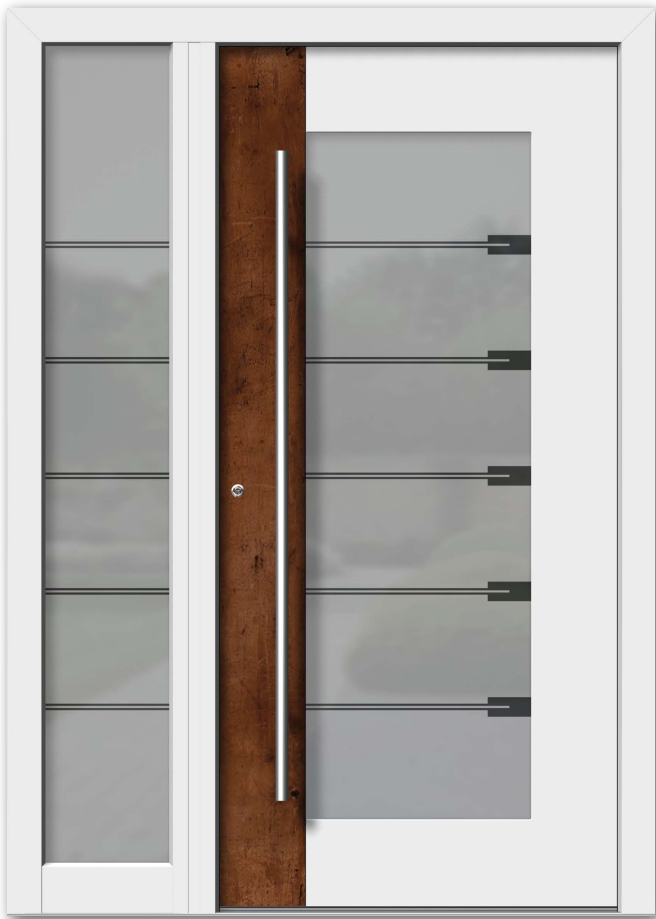

TOPSELECT HOLZ-ALUMINIUM HAUSTÜREN

*Innen edles Holz
Außen witterungsbeständiges Aluminium*

STANDARDMÄßIG IM PREIS
INBEGRIFFEN:

- AUTOMATIK SCHLOSS
- STOSSGRIFF
- INNENDRÜCKER
- SATINATO GLAS
- PROFILZYLINDER
- BREITE FARBPALETTE
- UD-Wert ab 1,1 W/(m²K)

Handgefertigte Qualität

DOORS®

Haustüren für ein Sicheres und Warmes Zuhause

Modell: **HA 208**
 Farbe Alu: RAL 9016 + Dekor 0429 Rosteisen
 Farbe innen: F00 Fichte
 Glasmotiv auf Klarglas
 Innendrücker GE524
 Stoßgriff GR150
 Seitenteil ST04

TOPS
 HOLZ-ALU H

Modell: **HA 211**
 Farbe Alu: RAL 7035 + Dekor RAL 7016
 Farbe innen: F00 Fichte
 Glasmotiv auf Klarglas
 Innendrücker GE524
 Stoßgriff GR150

Modell: **HA 219**
 Farbe Alu: RAL 7015
 Farbe innen: F00 Fichte
 Glas Satinato weiß
 Innendrücker GE524
 Stoßgriff GR150

ELECT
HAUSTÜREN

Modell: **HA 225E**
 Farbe Alu: DB703 FS
 Farbe Holz Fichte F00
 Glasmotiv auf Klarglas
 Innendrücker GE524
 Stoßgriff GR75
 Seitenteil ST04
 Sandgestrahlte Hausnummer

Modell: **HA 223E**
 Farbe Alu: QUARTZ 2 FS
 Farbe innen: F00 Fichte
 Glas Satinato weiß
 Innendrücker GE524
 Stoßgriff GR75
 Schloss EAV3 + Keypad KP (grau)