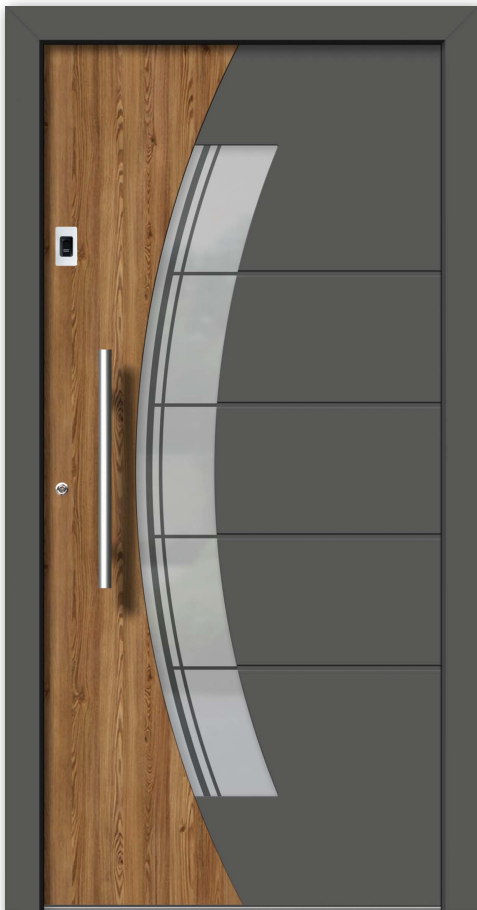

STANDARD FARBKARTE - HOLZART FICHTE

STANDARD FARBKARTE - HOLZART EICHE

STANDARD FARBKARTE - HOLZART LÄRCHE

SONDER HOLZARTEN

*ACHTUNG: Die Farbtöne sind nur symbolisch dargestellt! Farbabweichungen zum Original sind aufgrund drucktechnischer Gegebenheiten möglich!
Weitere Farbtöne sind nach DOORS Farbkarte erhältlich. Bitte stimmen sie Ihren Farbton mit einer gültigen Farbkarte ab!*

(*) Begrenzter UV-Schutz (beachten Sie bitte unsere Hinweise zur Pflege und Wartung geölter Oberflächen)!

(**) Die Größe, Menge, Farbe und Anordnung der Äste ist naturgegeben, bei jedem Modell individuell und stellt somit keinen Reklamationsgrund dar.

Modell: **HA 236**
Farbe Alu: RAL 7016 +
Dekor 0927 Altkiefer
Farbe innen: F00 Fichte
Glasmotiv auf Klarglas
Innendrücker GES24
Stoßgriff GR55
Schloss EAV3 + Fingerprint eFD