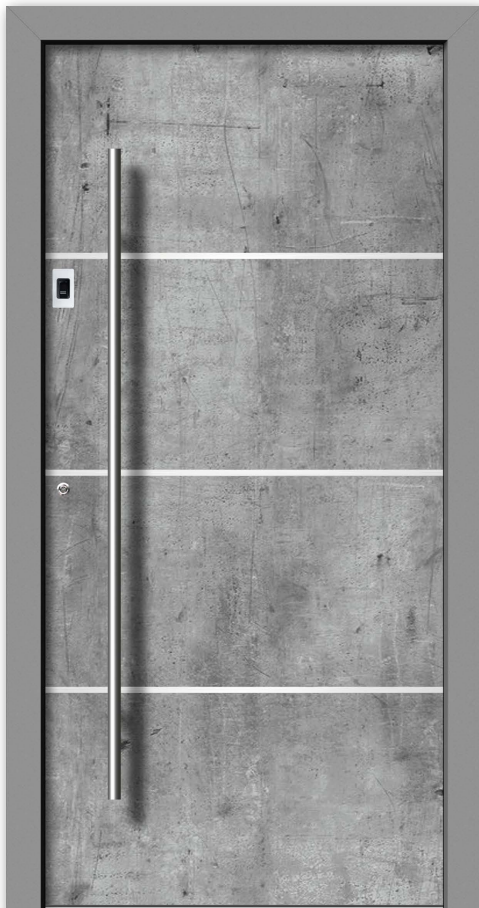

AKTIONS FARBKARTE - ALU PULVERBESCHICHTUNG FÜR AUßENSEITE; FARBGRUPPE 1, glatt, matt (im Preis inbegriffen)

AKTIONS FARBKARTE - ALU PULVERBESCHICHTUNG FÜR AUßENSEITE; FARBGRUPPE 2, Feinstruktur (im Preis inbegriffen)

DECO OBERFLÄCHEN FÜR TÜRLATT- UND DEKOR-AUßENSEITE; FARBGRUPPE 4 (gegen Aufpreis)

VERGLASUNG

Weitere Farbtöne oder Glasarten nach Anfrage

*ACHTUNG: Die Farbtöne sind nur symbolisch dargestellt!
Farbabweichungen zum Original sind aufgrund drucktechnischer Gegebenheiten möglich!
Bitte stimmen sie Ihren Farbton mit einer gültigen Farbkarte ab!*

Modell: **HA 255E**
Farbe Türblatt: 0427 Beton
Farbe Alu-Rahmen: RAL 9007 FS
Farbe innen: geölt
Holzart: Eiche, Türblatt innen astig, querfurniert
Innendrücker GE524
Stoßgriff GR150
Schloss EAV3 + Fingerprint eFD

Modell: **HA 255E Innenansicht**
Holzart Eiche
Türblatt astig, querfurniert